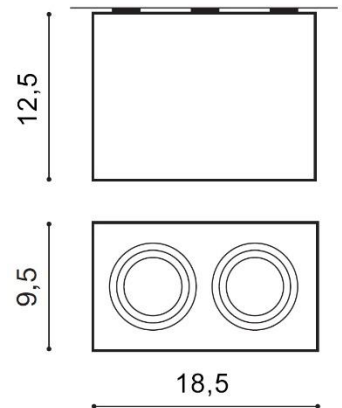

## ELOY 2

RODZAJ / TYPE : PLAFON / TOP

ŹRÓDŁO ŚWIATŁA / SOURCE : GU10 x 2 Max 50W

	Aluminium	AZ1352	GM204	5901238413523
	Black / Aluminium	AZ1355	GM204	5901238413554
	White	AZ1353	GM204	5901238413530
	White / Aluminium	AZ1354	GM204	5901238413547
	Black	AZ2138	GM204	5901238421382

### PARAMETRY ŹRÓDŁA ŚWIATŁA / LIGHTING PARAMETERS:

BUDOWA / CONSTRUCTION :	ILOŚĆ / QUANTITY	MATERIAŁ / MATERIAL	KOLOR / COLOR
• konstrukcja / type	1	aluminium / aluminum	-

WYMIARY / DIMENSION (cm) :	WYSOKOŚĆ / HEIGHT	ŚREDNICA / SZEROKOŚĆ / DIAMETER / WIDTH	DŁUGOŚĆ / LENGTH
• lampa / lamp	12,5	18,5	9,5
• kierunek źródła światła jest regulowany / direction of the light source is adjustable	tak / yes	-	-

WYPOSAŻENIE / EQUIPMENT :	RODZAJ / TYPE	DŁUGOŚĆ / LENGTH	KOLOR / COLOR
• instrukcja montażu / instruction	w zestawie / included	-	-
• zestaw montażowy / mounting kit	w zestawie / included	-	-

OPAKOWANIE / PACKAGE (cm) :	KARTON / BOX 1	KARTON / BOX 2	KARTON / BOX 3
• wysokość / height	14,5	-	-
• szerokość / width	19,5	-	-
• głębokość / depth	10,5	-	-
• waga brutto (kg) / gross weight	1,1	-	-
• waga netto (kg) / net weight	1,0	-	-