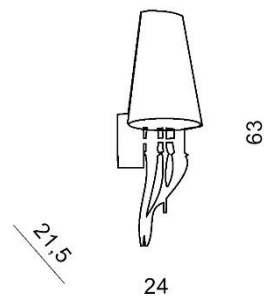

DIABLO WALL

RODZAJ / TYPE : KINKIET / WALL

ŹRÓDŁO ŚWIATŁA / SOURCE : E14 2 x 11W ESB

	White	AZ0087	AB8074-1S	5901238400875
	Black	AZ1343	AB8074-1S	5901238413431

PARAMETRY ŹRÓDŁA ŚWIATŁA / LIGHTING PARAMETERS:

BUDOWA / CONSTRUCTION :	ILOŚĆ / QUANTITY	MATERIAŁ / MATERIAL	KOLOR / COLOR
<ul style="list-style-type: none"> konstrukcja / type 	1	metal / metal	-

WYMIARY / DIMENSION (cm) :	WYSOKOŚĆ / HEIGHT	ŚREDNICA / SZEROKOŚĆ DIAMETER / WIDTH	DŁUGOŚĆ / LENGTH
<ul style="list-style-type: none"> lampa / lamp 	63	24	21,5
<ul style="list-style-type: none"> klosz / shade 	30	24	16