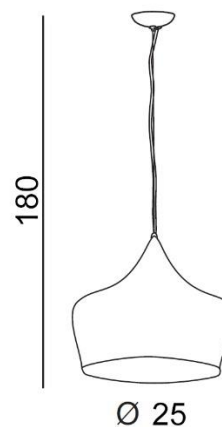

## ORIENT

RODZAJ / TYPE : WISZĄCA / PENDANT

ŹRÓDŁO ŚWIATŁA / SOURCE : 1 x E27 Max. 60W

	White / gold	AZ1341	LP6008	5901238413417
---	--------------	--------	--------	---------------

### PARAMETRY ŹRÓDŁA ŚWIATŁA / LIGHTING PARAMETERS:

BUDOWA / CONSTRUCTION :	ILOŚĆ / QUANTITY	MATERIAŁ / MATERIAL	KOLOR / COLOR
• konstrukcja / type	1	metal / metal	biały / złoty / white / gold
• klosz / shade	1	metal / metal	biały / złoty / white / gold
• podsufitka / ceiling base	1	metal / metal	biały / white
WYMIARY / DIMENSION (cm) :	WYSOKOŚĆ / HEIGHT	ŚREDNICA / SZEROKOŚĆ / DIAMETER / WIDTH	DŁUGOŚĆ / LENGTH
• lampa / lamp	180	25	-
• klosz / shade	30	25	-
• podsufitka / ceiling base	5	10	-
• regulacja wysokości / height adjustment	tak / yes	-	-

WYPOSAŻENIE / EQUIPMENT :	RODZAJ / TYPE	DŁUGOŚĆ / LENGTH	KOLOR / COLOR
• instrukcja montażu / instruction	w zestawie / included	-	-
• zestaw montażowy / mounting kit	w zestawie / included	-	-
OPAKOWANIE / PACKAGE (cm) :	KARTON / BOX 1	KARTON / BOX 2	KARTON / BOX 3
• wysokość / height	39	-	-
• szerokość / width	32	-	-
• głębokość / depth	32	-	-
• waga brutto (kg) / gross weight	1,2	-	-
• waga netto (kg) / net weight	1	-	-