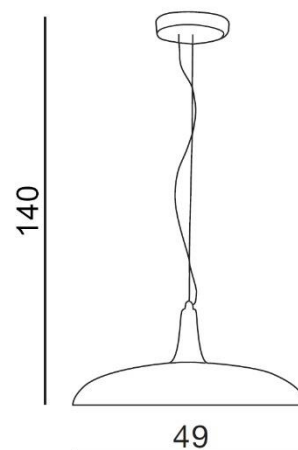

PERUGIA

RODZAJ / TYPE : WISZĄCA / PENDANT

ŹRÓDŁO ŚWIATŁA / SOURCE : 1 x E27 Max.60W

	Black	AZ1335	FLPE50-BK	5901238413356
	White	AZ1334	FLPE50-WH	5901238413349

PARAMETRY ŹRÓDŁA ŚWIATŁA / LIGHTING PARAMETERS:

WYMIARY / DIMENSION (cm) :	WYSOKOŚĆ / HEIGHT	ŚREDNICA / SZEROKOŚĆ DIAMETER / WIDTH	DŁUGOŚĆ / LENGTH
• lampa / lamp	140	49	-
• klosz / shade	13	49	-
• podsufitka / ceiling base	2,5	12	-
• regulacja wysokości / height adjustment	tak / yes	-	-