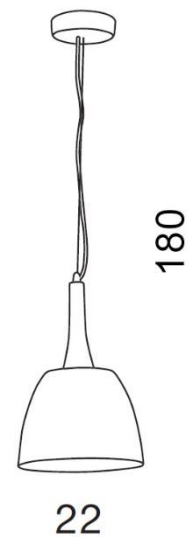

TORINO HOLDING S.A.
Strzeszyńska 33, 60-479 Poznań,
biuro@lampy.it www.azzardolighting.com

PRATO

RODZAJ / TYPE : WISZĄCA / PENDANT

ŹRÓDŁO ŚWIATŁA / SOURCE : 1 x E27 Max.60W

	White	AZ1333	FLPR20BK	5901238413332
	Black	AZ1332	FLPR20WH	5901238413325

PARAMETRY ŹRÓDŁA ŚWIATŁA / LIGHTING PARAMETERS:

BUDOWA / CONSTRUCTION :	ILOŚĆ / QUANTITY	MATERIAŁ / MATERIAL	KOLOR / COLOR
• konstrukcja / type	1	metal / drewno / metal / wood	-
• klosz / shade	1	metal / metal	-
• podsufitka / ceiling base	1	metal / metal	-

WYMIARY / DIMENSION (cm) :	WYSOKOŚĆ / HEIGHT	ŚREDNICA / SZEROKOŚĆ DIAMETER / WIDTH	DŁUGOŚĆ / LENGTH
• lampa / lamp	180	22	-
• klosz / shade	17	22	-
• podsufitka / ceiling base	2,5	12	-
• regulacja wysokości / height adjustment	tak / yes	-	-