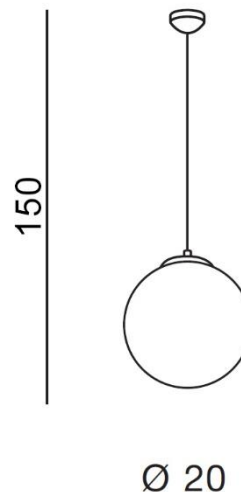

## WHITE BALL 20

RODZAJ / TYPE : WISZĄCA / PENDANT

ŹRÓDŁO ŚWIATŁA / SOURCE : 1 x E27 Max. 40W

AZ1325 FLWB20 5901238413257

### PARAMETRY ŹRÓDŁA ŚWIATŁA / LIGHTING PARAMETERS:

BUDOWA / CONSTRUCTION :	ILOŚĆ / QUANTITY	MATERIAŁ / MATERIAL	KOLOR / COLOR
• konstrukcja / type	1	metal/szkoło / metal/glass	biały/chrom / white/chrome
• shade / klosz	1	szkoło / glass	biały / white
• podsufitka / ceiling base	1	metal / metal	chrom / chrome

WYMIARY / DIMENSION (cm) :	WYSOKOŚĆ / HEIGHT	ŚREDNICA / SZEROKOŚĆ DIAMETER / WIDTH	DŁUGOŚĆ / LENGTH
• lampa / lamp	150	20	-
• klosz / shade	20	20	-
• podsufitka / ceiling base	5	10	-
• regulacja wysokości / height adjustment	tak / yes	-	-