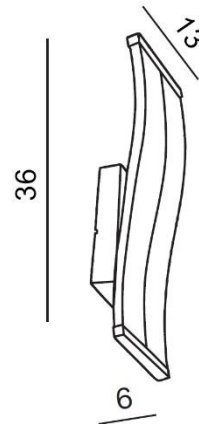

TORINO HOLDING S.A.
Strzeszyńska 33, 60-479 Poznań,
biuro@lampy.it www.azzardolighting.com

BERTONE WALL

RODZAJ / TYPE : KINKIET / WALL

ŹRÓDŁO ŚWIATŁA / SOURCE : 1 x LED 9W

AZ1291	7103-2W	5901238412915

PARAMETRY ŹRÓDŁA ŚWIATŁA / LIGHTING PARAMETERS:

BUDOWA / CONSTRUCTION :	ILOŚĆ / QUANTITY	MATERIAŁ / MATERIAL	KOLOR / COLOR
konstrukcja / type	1	akryl, metal / acryl, metal	-

WYMIARY / DIMENSION (cm) :	WYSOKOŚĆ / HEIGHT	ŚREDNICA / SZEROKOŚĆ / DIAMETER / WIDTH	DŁUGOŚĆ / LENGTH
lampa / lamp	36	13	6

WYPOSAŻENIE / EQUIPMENT :	RODZAJ / TYPE	DŁUGOŚĆ / LENGHT	KOLOR / COLOR
instrukcja montażu / installation instruction	w zestawie / included	-	-
zestaw montażowy / mounting kit	w zestawie / included	-	-

OPAKOWANIE / PACKAGE (cm) :	KARTON / BOX 1	KARTON / BOX 2	KARTON / BOX 3
wysokość / height	11	-	-
szerokość / width	43	-	-
głębokość / depth	20	-	-
waga brutto (kg) / gross weight	1.3	-	-
waga netto (kg) / net weight	1.2	-	-

Powyższe dane mają jedynie charakter informacyjny. Rzeczywiste dane mogą się nieznacznie różnić ze względu na proces produkcyjny. TORINO HOLDING zastrzega sobie prawo do zmiany przedstawianych materiałów i parametrów technicznych produktów bez wcześniejszego powiadomienia.

Aktualizacja: 15.04.2020