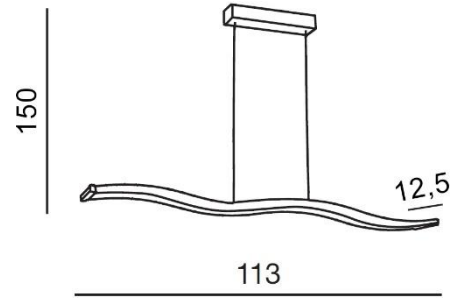

## BERTONE PENDANT

RODZAJ / TYPE : WISZĄCA / PENDANT

ŹRÓDŁO ŚWIATŁA / SOURCE : LED 37W

AZ1290 5901238412908

### PARAMETRY ŹRÓDŁA ŚWIATŁA / LIGHTING PARAMETERS:

BUDOWA / CONSTRUCTION :	ILOŚĆ / QUANTITY	MATERIAŁ / MATERIAL	KOLOR / COLOR
• konstrukcja / type	1	akryl,metal / acryl,metal	biały / chrom / white / chrome
• klosz / shade	1		biały / chrom / white / chrome
• podsufitka / ceiling base	1	metal / metal	chrom / chrome

WYMIARY / DIMENSION (cm) :	WYSOKOŚĆ / HEIGHT	ŚREDNICA / SZEROKOŚĆ DIAMETER / WIDTH	DŁUGOŚĆ / LENGTH
• lampa / lamp	150	113	12,5
• klosz / shade	1	113	12,5
• podsufitka / ceiling base	4	30	6,5
• regulacja wysokości / height adjustment	tak / yes	-	-

WYPOSAŻENIE / EQUIPMENT :	RODZAJ / TYPE	DŁUGOŚĆ / LENGTH	KOLOR / COLOR
• instrukcja montażu / instruction	w zestawie / included	-	-
• zestaw montażowy / mounting kit	w zestawie / included	-	-

OPAKOWANIE / PACKAGE (cm) :	KARTON / BOX 1	KARTON / BOX 2	KARTON / BOX 3
• wysokość / height	12	-	-
• szerokość / width	154	-	-
• głębokość / depth	19	-	-
• waga brutto (kg) / gross weight	4	-	-
• waga netto (kg) / net weight	3,5	-	-