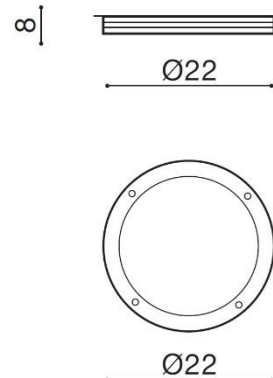

FANO R

RODZAJ / TYPE : ŚCIENNA / WALL

ŹRÓDŁO ŚWIATŁA / SOURCE : LED 9W

	Dark Grey	AZ2187	MAX-1316R	5901238421870
--	-----------	--------	-----------	---------------

PARAMETRY ŹRÓDŁA ŚWIATŁA / LIGHTING PARAMETERS:

BUDOWA / CONSTRUCTION :	ILOŚĆ / QUANTITY	MATERIAŁ / MATERIAL	KOLOR / COLOR
<ul style="list-style-type: none"> konstrukcja / type 	1	plastik / aluminium / plastic / aluminum	ciemny szary / dark grey
WYMIARY / DIMENSION (cm) :	WYSOKOŚĆ / HEIGHT	ŚREDNICA / SZEROKOŚĆ DIAMETER / WIDTH	DŁUGOŚĆ / LENGTH
<ul style="list-style-type: none"> lampa / lamp 	8	22	-
WYPOSAŻENIE / EQUIPMENT :	RODZAJ / TYPE	DŁUGOŚĆ / LENGTH	KOLOR / COLOR
<ul style="list-style-type: none"> instrukcja montażu / instruction 	w zestawie / included	-	-
<ul style="list-style-type: none"> zestaw montażowy / mounting kit 	w zestawie / included	-	-
OPAKOWANIE / PACKAGE (cm) :	KARTON 1 / BOX 1	KARTON 2 / BOX 2	KARTON 3 / BOX 3
<ul style="list-style-type: none"> wysokość / height 	23	-	-
<ul style="list-style-type: none"> szerokość / width 	23	-	-
<ul style="list-style-type: none"> głębokość / depth 	8,5	-	-
<ul style="list-style-type: none"> waga brutto (kg) / gross weight 	0,9	-	-
<ul style="list-style-type: none"> waga netto (kg) / net weight 	0,8	-	-