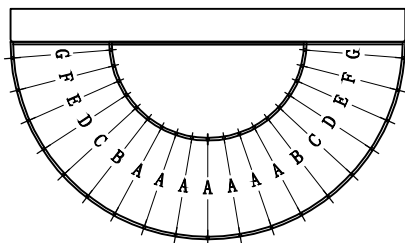

Model:5102-2W

NAME:

ARMANDO®

①

④

②

⑤

③

String

- A 7PCS
- B 2PCS
- C 2PCS
- D 2PCS
- E 2PCS
- F 2PCS
- G 2PCS