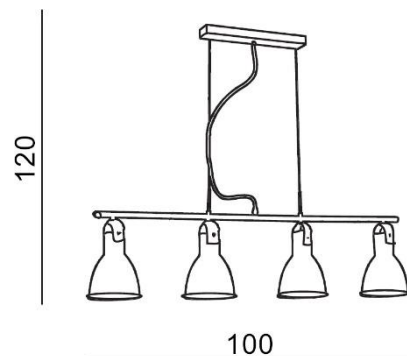

TORINO HOLDING S.A.
Strzeszyńska 33, 60-479 Poznań,
biuro@lampy.it www.azzardolighting.com

TESSIO 4

RODZAJ / TYPE : WISZĄCA / PENDANT

ŹRÓDŁO ŚWIATŁA / SOURCE : 4 x E14 Max. 60W

AZ1282	2653-4P	5901238412823
--------	---------	---------------

PARAMETRY ŹRÓDŁA ŚWIATŁA / LIGHTING PARAMETERS:

BUDOWA / CONSTRUCTION :	ILOŚĆ / QUANTITY	MATERIAŁ / MATERIAL	KOLOR / COLOR
• konstrukcja / type	1	metal / eko skóra / metal / eco leather	biały / brązowy / white / brown
• shade / klosz	4	metal / metal	biały / white
• podsufitka / ceiling base	1	metal / metal	biały / white

WYMIARY / DIMENSION (cm) :	WYSOKOŚĆ / HEIGHT	ŚREDNICA / SZEROKOŚĆ DIAMETER / WIDTH	DŁUGOŚĆ / LENGTH
• lampa / lamp	120	100	14
• klosz / shade	17	14	-
• podsufitka / ceiling base	2,5	32	6
• regulacja wysokości / height adjustment	tak / yes	-	-
• kierunek źródła światła jest regulowany / direction of the light source is adjustable	tak / yes	-	-