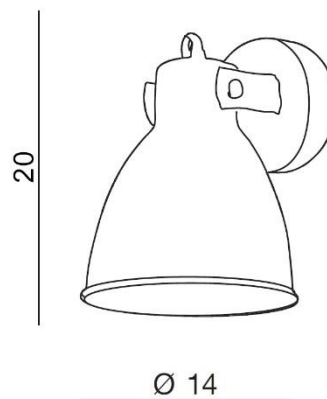

TESSIO WALL

RODZAJ / TYPE : KINKIET / WALL

ŹRÓDŁO ŚWIATŁA / SOURCE : 1 x E14 Max.60W

AZ1281 2653-1X 5901238412816

PARAMETRY ŹRÓDŁA ŚWIATŁA / LIGHTING PARAMETERS:

| BUDOWA / CONSTRUCTION : | ILOŚĆ / QUANTITY | MATERIAŁ / MATERIAL | KOLOR / COLOR |
|-------------------------|------------------|---|---------------------------------|
| • konstrukcja / type | 1 | metal / eko skóra / metal / eco leather | biały / brązowy / white / brown |
| • shade / klosz | 1 | metal / metal | biały / white |

| WYMIARY / DIMENSION (cm) : | WYSOKOŚĆ / HEIGHT | ŚREDNICA / SZEROKOŚĆ DIAMETER / WIDTH | DŁUGOŚĆ / LENGTH |
|--|-------------------|---------------------------------------|------------------|
| • lampa / lamp | 20 | 14 | 19 |
| • klosz / shade | 17 | 14 | - |
| • kierunek źródła światła jest regulowany / direction of the light source is ajustable | tak / yes | - | - |