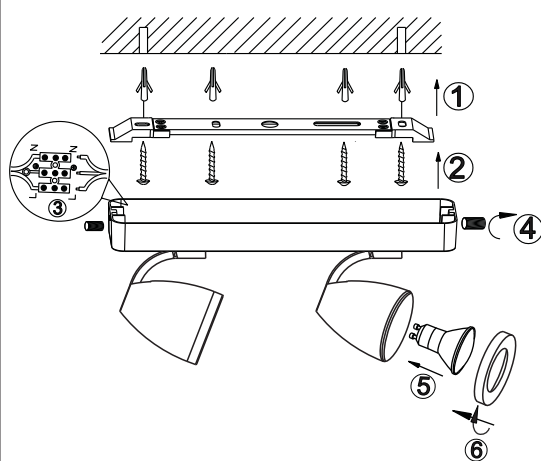

31812A12安装说明书 一张A4纸 单面印刷 每灯1PCS

Model: FH31812A12

Azzardo collezioni

1、

2、

3、

4、