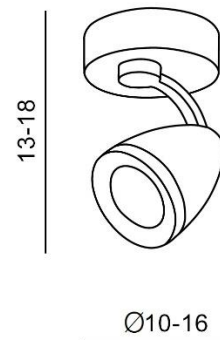

ALBICO 1

RODZAJ / TYPE : PLAFON / PLAFON

ŹRÓDŁO ŚWIATŁA / SOURCE : GU10 1x Max 50W

AZ1240 FH31811B4-1 5901238412403

PARAMETRY ŹRÓDŁA ŚWIATŁA / LIGHTING PARAMETERS:

BUDOWA / CONSTRUCTION :	ILOŚĆ / QUANTITY	MATERIAŁ / MATERIAL	KOLOR / COLOR
• konstrukcja / type	1	aluminium / aluminum	biały / white
• klosz / shade	1	aluminium / aluminum	biały / white
• podsufitka / ceiling base	1	aluminium / aluminum	biały / white

WYMIARY / DIMENSION (cm) :	WYSOKOŚĆ / HEIGHT	ŚREDNICA / SZEROKOŚĆ DIAMETER / WIDTH	DŁUGOŚĆ / LENGTH
• lampa / lamp	13 - 18	10 - 16	-
• klosz / shade	9,5	7,5	-
• podsufitka / ceiling base	3	10	-
• kierunek źródła światła jest regulowany / direction of the light source is ajustable	tak / yes	-	-

WYPOSAŻENIE / EQUIPMENT :	RODZAJ / TYPE	DŁUGOŚĆ / LENGHT	KOLOR / COLOR
• instrukcja montażu / instruction	zestawie / included	-	-
• zestaw do montażu / assembly kit	zestawie / included	-	-

OPAKOWANIE / PACKAGE (cm) :	KARTON / BOX 1	KARTON / BOX 2	KARTON / BOX 3
• wysokość / height	11	-	-
• szerokość / width	13	-	-
• głębokość / depth	11	-	-
• waga brutto (kg) / gross weight	0,4	-	-
• waga netto (kg) / net weight	0,35	-	-