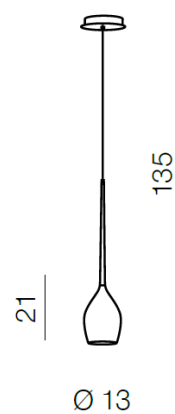

IZZA 1

RODZAJ / TYPE : WISZĄCA / PENDANT

ŹRÓDŁO ŚWIATŁA / SOURCE: E14 1xMax 50W

	Shiny White	AZ0131	MD1288A	5901238401315
	Shiny Black	AZ0130	MD1288A	5901238401308
	Amber	AZ1221	MD1288A	5901238412212
	Olive	AZ1220	MD1288A	5901238412205
	Smoky	AZ2936	MD1288A	5901238429364

PARAMETRY ŹRÓDŁA ŚWIATŁA / LIGHTING PARAMETERS:

BUDOWA / CONSTRUCTION :	ILOŚĆ / QUANTITY	MATERIAŁ / MATERIAL	KOLOR / COLOR
• konstrukcja / type	1	metal, szkło / metal, glass	-
• klosz / shade	1	szkło / glass	-
• podsufitka / headlinig	1	metal / metal	-

WYMIARY / DIMENSION (cm) :	WYSOKOŚĆ / HEIGHT	ŚREDNICA / SZEROKOŚĆ DIAMETER / WIDTH	DŁUGOŚĆ / LENGTH
• lampa / lamp	135	13	-
• klosz / shade	21	13	-
• podsufitka / headlinig	3,5	13	-
• regulacja wysokości / height adjustment	tak / yes	-	-

WYPOSAŻENIE / EQUIPMENT :	RODZAJ / TYPE	DŁUGOŚĆ / LENGHT	KOLOR / COLOR
• instrukcja montażu / instruction	w zestawie / included	-	-
• zestaw montażowy / mounting kit	w zestawie / included	-	-
OPAKOWANIE / PACKAGE (cm) :	KARTON 1 / BOX 1	KARTON 2 / BOX 2	KARTON 3 / BOX 3
• wysokość / height	20	-	-
• szerokość / width	43	-	-
• głębokość / depth	20	-	-
• waga brutto (kg) / gross weight	2	-	-
• waga netto (kg) / net weight	1,8	-	-