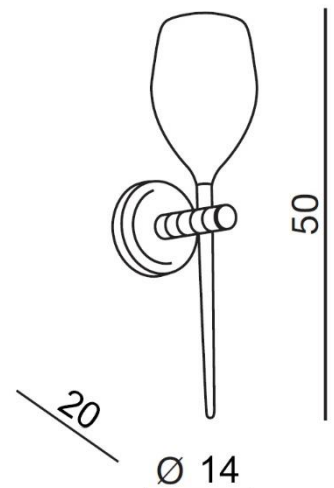

IZZA WALL

RODZAJ / TYPE : KINKIET / WALL

ŹRÓDŁO ŚWIATŁA / SOURCE : G4 1xMax 40W

	Shiny White	AZ0099	MB1288-1	5901238400998
	Shiny Black	AZ0098	MB1288-1	5901238400981
	Amber	AZ1219	MB1288-1	5901238412199
	Olive	AZ1226	MB1288-1	5901238412267
	Smoky	AZ2941		5901238429418

PARAMETRY ŹRÓDŁA ŚWIATŁA / LIGHTING PARAMETERS:

BUDOWA / CONSTRUCTION :	ILOŚĆ / QUANTITY	MATERIAŁ / MATERIAL	KOLOR / COLOR
• konstrukcja / type	1	metal, szkło / metal, glass	-
• shade / klosz	1	szkło / glass	-

WYMIARY / DIMENSION (cm) :	WYSOKOŚĆ / HEIGHT	ŚREDNICA / SZEROKOŚĆ / DIAMETER / WIDTH	DŁUGOŚĆ / LENGTH
• lampa / lamp	50	14	20
• klosz / shade	21	14	-

WYPOSAŻENIE / EQUIPMENT :	RODZAJ / TYPE	DŁUGOŚĆ / LENGHT	KOLOR / COLOR
• instrukcja montażu / installation instruction	w zestawie / included	-	-
• zestaw montażowy / mounting kit	w zestawie / included	-	-