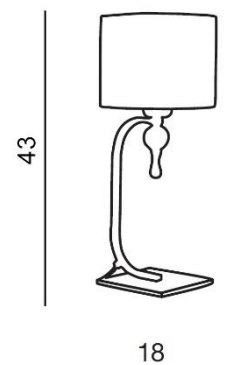

IMPRESS TABLE

RODZAJ / TYPE : STOŁOWA / TABLE

ŹRÓDŁO ŚWIATŁA / SOURCE : E27 x 1 Max.50W

	White	AZ1107	1976-1T	5901238411079
	Black	AZ0502	1976-1T	5901238405023
	Brown	AZ2903	1976-1T	5901238429036

PARAMETRY ŹRÓDŁA ŚWIATŁA / LIGHTING PARAMETERS:

WYMIARY / DIMENSION (cm) :	WYSOKOŚĆ / HEIGHT	ŚREDNICA / SZEROKOŚĆ DIAMETER / WIDTH	DŁUGOŚĆ / LENGTH
• lampa / lamp	43	18	-
• klosz / shade	14	18	-
• podstawa / basic	0,5	13	-

WYPOSAŻENIE / EQUIPMENT :	RODZAJ / TYPE	DŁUGOŚĆ / LENGTH	KOLOR / COLOR
• przewód zasilający / power cord	w zestawie / included	1 x 150 cm	przezroczysty / transparent
• wyłącznik na przewodzie / switch on the wire	w zestawie / included	-	-
• rękawiczka / glove	w zestawie / included	-	-
• instrukcja montażu / instruction	w zestawie / included	-	-

OPAKOWANIE / PACKAGE (cm) :	KARTON 1 / BOX 1	KARTON 2 / BOX 2	KARTON 3 / BOX 3
• wysokość / height	37		
• szerokość / width	22		
• głębokość / depth	19		
• waga brutto (kg) / gross weight	1,5		
• waga netto (kg) / net weight	1,3		