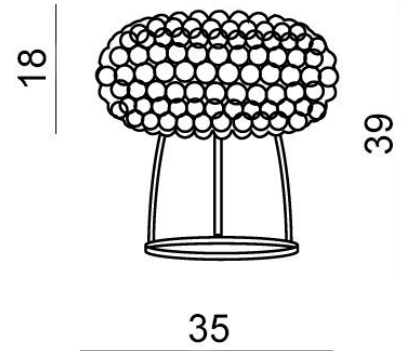

## ACRYLIO TABLE

RODZAJ / TYPE : STOJĄCA / FLOOR

ŹRÓDŁO ŚWIATŁA / SOURCE : 1 x RS7  
Max.100W

AZ1099	MA-026M (LT6012)	5901238410997
--------	---------------------	---------------

### PARAMETRY ŹRÓDŁA ŚWIATŁA / LIGHTING PARAMETERS:

BUDOWA / CONSTRUCTION :	ILOŚĆ / QUANTITY	MATERIAŁ / MATERIAL	KOLOR / COLOR
• konstrukcja / type	1	metal / akryl / szkło / metal / acryl / glass	-
• klosz / shade	1	metal / akryl / szkło / metal / acryl / glass	-

WYMIARY / DIMENSION (cm) :	WYSOKOŚĆ / HEIGHT	ŚREDNICA / SZEROKOŚĆ / DIAMETER / WIDTH	DŁUGOŚĆ / LENGTH
• lampa / lamp	39	35	-
• klosz / shade	18	35	-
• podstawa / basic	2	22	-

WYPOSAŻENIE / EQUIPMENT :	RODZAJ / TYPE	DŁUGOŚĆ / LENGHT	KOLOR / COLOR
• przewód zasilający / power cord	w zestawie / included	1 x 120 cm	przezroczysty / transparent
• wyłącznik na przewodzie / switch on the wire	w zestawie / included	-	-
• instrukcja montażu / instruction	w zestawie / included	-	-
• osłona żarnika / cover filament	w zestawie / included	-	-
• zestaw montażowy / mounting kit	w zestawie / included	-	-

OPAKOWANIE / PACKAGE (cm) :	KARTON 1 / BOX 1	KARTON 2 / BOX 2	KARTON 3 / BOX 3
• wysokość / height	26	-	-
• szerokość / width	31	-	-
• głębokość / depth	31	-	-
• waga brutto (kg) / gross weight	3,9	-	-
• waga netto (kg) / net weight	3,5	-	-