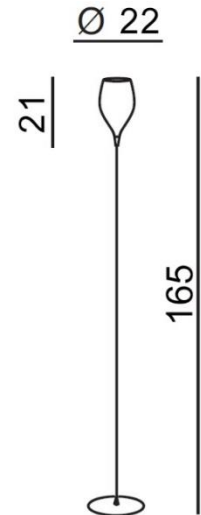

## IZZA

RODZAJ / TYPE : STOJĄCA / FLOOR

ŹRÓDŁO ŚWIATŁA / SOURCE : 1 x E14 Max.40W

	Shiny White	<b>AZ1077</b>	MJ1288-1	5901238410775
	Shiny Black	<b>AZ1076</b>	MJ1288-1	5901238410768
	Amber	<b>AZ1078</b>	MJ1288-1	5901238410782
	Olive	<b>AZ1079</b>	MJ1288-1	5901238410799

### PARAMETRY ŹRÓDŁA ŚWIATŁA / LIGHTING PARAMETERS:

BUDOWA / CONSTRUCTION :	ILOŚĆ / QUANTITY	MATERIAŁ / MATERIAL	KOLOR / COLOR
• konstrukcja / type	1	metal / szkło / metal / glass	-
• klosz / shade	1	szkło / glass	-
• podstawa / base	1	metal / metal	-

WYMIARY / DIMENSION (cm) :	WYSOKOŚĆ / HEIGHT	ŚREDNICA / SZEROKOŚĆ / DIAMETER / WIDTH	DŁUGOŚĆ / LENGTH
• lampa / lamp	165	22	-
• klosz / shade	21	13	-
• podstawa / base	1,5	22	-

WYPOSAŻENIE / EQUIPMENT :	RODZAJ / TYPE	DŁUGOŚĆ / LENGTH	KOLOR / COLOR
• przewód zasilający / power cord	w zestawie / included	200	-
• wyłącznik na przewodzie / switch on the wire	w zestawie / included	-	-
• instrukcja montażu / installation instruction	w zestawie / included	-	-