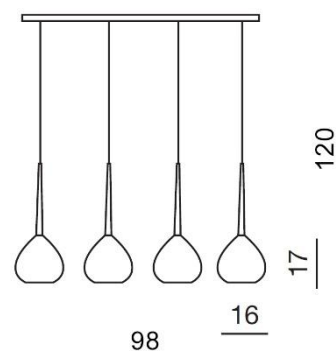

AGA 4

RODZAJ / TYPE : WISZĄCA / PENDANT

ŹRÓDŁO ŚWIATŁA / SOURCE : 4 x E14 Max.40W

White/Black	AZ1068	MD1289-4	5901238410683
Black/Black	AZ1067	MD1289-4	5901238410676
Red/Black	AZ1069	MD1289-4	5901238410690

PARAMETRY ŹRÓDŁA ŚWIATŁA / LIGHTING PARAMETERS:

BUDOWA / CONSTRUCTION :	ILOŚĆ / QUANTITY	MATERIAŁ / MATERIAL	KOLOR / COLOR
• konstrukcja / type	1	metal, szkło / metal, glass	-
• klosz / shade	4	szkło / glass	-
• podsufitka / ceiling base	1	metal / metal	-

WYMIARY / DIMENSION (cm) :	WYSOKOŚĆ / HEIGHT	ŚREDNICA / SZEROKOŚĆ DIAMETER / WIDTH	DŁUGOŚĆ / LENGTH
• lampa / lamp	120	98	16
• klosz / shade	17	16	-
• podsufitka / ceiling base	2,5	82	7
• regulacja wysokości / height adjustment	tak / yes	-	-

WYPOSAŻENIE / EQUIPMENT :	RODZAJ / TYPE	DŁUGOŚĆ / LENGTH	KOLOR / COLOR
• instrukcja montażu / installation manual	w zestawie / included	-	-
• zestaw montażowy / mounting kit	w zestawie / included	-	-

OPAKOWANIE / PACKAGE (cm) :	KARTON / BOX 1	KARTON / BOX 2	KARTON / BOX 3
• wysokość / height	36	-	-
• szerokość / width	20	-	-
• głębokość / depth	110	-	-
• waga brutto (kg) / gross weight	5,3	-	-
• waga netto (kg) / net weight	4,8	-	-