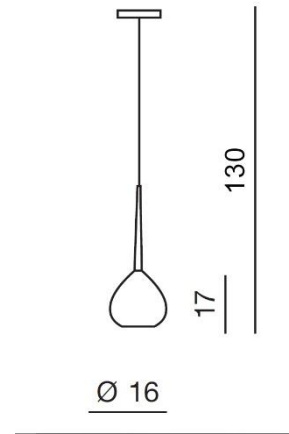

AGA 1

RODZAJ / TYPE : WISZĄCA / PENDANT

ŹRÓDŁO ŚWIATŁA / SOURCE : E14 1x Max 40W

White/Black	AZ1062	MD1289-1	5901238410621
Black/Black	AZ1061	MD1289-1	5901238410614
Red/Black	AZ1063	MD1289-1	5901238410638

PARAMETRY ŹRÓDŁA ŚWIATŁA / LIGHTING PARAMETERS:

BUDOWA / CONSTRUCTION :	ILOŚĆ / QUANTITY	MATERIAŁ / MATERIAL	KOLOR / COLOR
• konstrukcja / type	1	metal, szkło / metal, glass	-
• klosz / shade	1	szkło / glass	-
• podsufitka / ceiling base	1	metal / metal	-

WYMIARY / DIMENSION (cm) :	WYSOKOŚĆ / HEIGHT	ŚREDNICA / SZEROKOŚĆ DIAMETER / WIDTH	DŁUGOŚĆ / LENGTH
• lampa / lamp	130	16	-
• klosz / shade	17	16	-
• podsufitka / ceiling base	4	10	-
• regulacja wysokości / height adjustment	tak / yes		

WYPOSAŻENIE / EQUIPMENT :	RODZAJ / TYPE	DŁUGOŚĆ / LENGHT	KOLOR / COLOR
• instrukcja montażu / installation manual	w zestawie / included	-	-
• zestaw montażowy / mounting kit	w zestawie / included	-	-

OPAKOWANIE / PACKAGE (cm) :	KARTON / BOX 1	KARTON / BOX 2	KARTON / BOX 3
• wysokość / height	26	-	-
• szerokość / width	31	-	-
• głębokość / depth	31	-	-
• waga brutto (kg) / gross weight	1,3	-	-
• waga netto (kg) / net weight	1,1	-	-