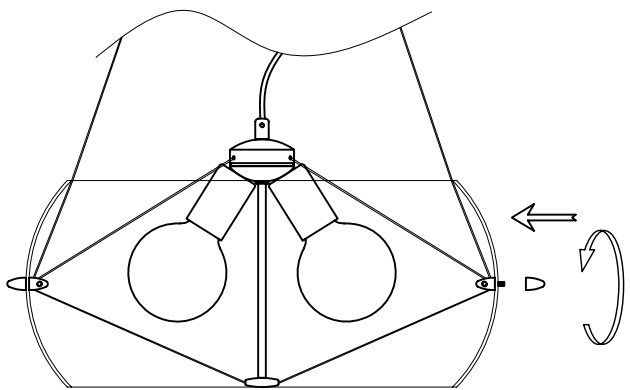

Pobrano z mamade.com.pl
Model:AD6011-3L

NAME: COSMO

Azzardo®

1

2

3

4

5