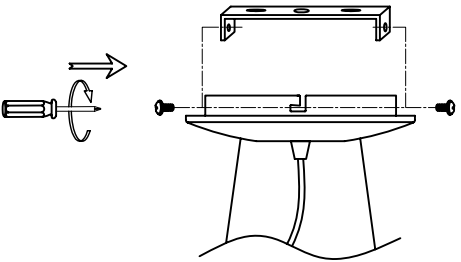

Pobrano z mamade.com.pl
Model:AD6011-3L

NAME: COSMO

Azzardo®

1

2

3

4

5