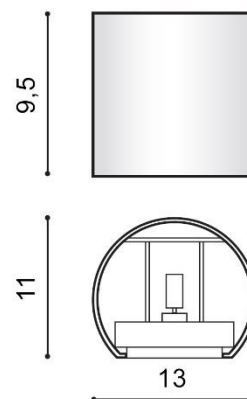

LETICIA 2

RODZAJ / TYPE : KINKIET / WALL

ŹRÓDŁO ŚWIATŁA / SOURCE : 1x G9 Max. 40W

	Aluminum	AZ1059	GM1112	5901238410591
	Black	AZ2933		5901238429333
	Black/gold	AZ2815		5901238428152
	White	AZ1058	GM1112	5901238410584

WYMIARY / DIMENSION (cm) :	WYSOKOŚĆ / HEIGHT	ŚREDNICA / SZEROKOŚĆ DIAMETER / WIDTH	DŁUGOŚĆ / LENGTH
<ul style="list-style-type: none"> lampa / lamp 	9,5	13	11
<ul style="list-style-type: none"> kierunek źródła światła jest regulowany / direction of the light source is ajustable 	tak / yes	-	-

OPAKOWANIE / PACKAGE (cm) :	KARTON / BOX 1	KARTON / BOX 2	KARTON / BOX 3
<ul style="list-style-type: none"> wysokość / height 	10,5	-	-
<ul style="list-style-type: none"> szerokość / width 	13,5	-	-
<ul style="list-style-type: none"> głębokość / depth 	12	-	-
<ul style="list-style-type: none"> waga brutto (kg) / gross weight 	0,6	-	-
<ul style="list-style-type: none"> waga netto (kg) / net weight 	0,5	-	-