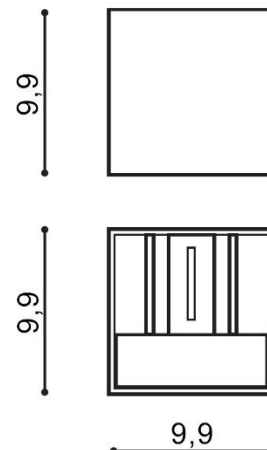

LETICIA

RODZAJ / TYPE : KINKIET / WALL

ŹRÓDŁO ŚWIATŁA / SOURCE : 1 x G9 Max.40W

	Aluminum	AZ1057	GM1111	5901238410577
	White	AZ0951	GM1111	5901238409519
	Anodised gold	AZ0952	GM1111	5901238409526
	Black	AZ2932	GM1111	5901238429326
	Black / gold	AZ2814	GM1111	5901238428145

-

WYMIARY / DIMENSION (cm) :

WYSOKOŚĆ / HEIGHT

ŚREDNICA / SZEROKOŚĆ DIAMETER / WIDTH

DŁUGOŚĆ / LENGTH

- lampa / lamp

9,9

9,9

-

- szerokość / width

10,5

-

-

- głębokość / depth

10,5

-