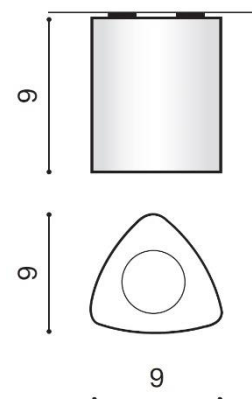

## DARIO

RODZAJ / TYPE : PLAFON / TOP

ŹRÓDŁO ŚWIATŁA / SOURCE : GU10, 1x Max 50W

	Aluminum	AZ1055	GM4109	5901238410553
	White	AZ1056	GM4109	5901238410560
	Black	AZ1111	GM4109	5901238411116

### PARAMETRY ŹRÓDŁA ŚWIATŁA / LIGHTING PARAMETERS:

BUDOWA / CONSTRUCTION :	ILOŚĆ / QUANTITY	MATERIAŁ / MATERIAL	KOLOR / COLOR
• konstrukcja / type	1	aluminium / aluminum	-

WYMIARY / DIMENSION (cm) :	WYSOKOŚĆ / HEIGHT	ŚREDNICA / SZEROKOŚĆ DIAMETER / WIDTH	DŁUGOŚĆ / LENGTH
• lampa / lamp	9	9	9

WYPOSAŻENIE / EQUIPMENT :	RODZAJ / TYPE	DŁUGOŚĆ / LENGTH	KOLOR / COLOR
• instrukcja montażu / instruction	w zestawie / included	-	-
• zestaw montażowy / mounting kit	w zestawie / included	-	-

OPAKOWANIE / PACKAGE (cm) :	KARTON / BOX 1	KARTON / BOX 2	KARTON / BOX 3
• wysokość / height	11	-	-
• szerokość / width	10	-	-
• głębokość / depth	10	-	-
• waga brutto (kg) / gross weight	0,45	-	-
• waga netto (kg) / net weight	0,4	-	-