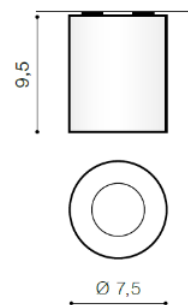

BORIS

RODZAJ / TYPE : PLAFON / PLAFON

ŹRÓDŁO ŚWIATŁA / SOURCE : 1x GU10 Max 50W

	Aluminum	AZ1053	GM4108	5901238410539
	White	AZ1054	GM4108	5901238410546
	Black	AZ1110	GM4108	5901238411109

PARAMETRY ŹRÓDŁA ŚWIATŁA / LIGHTING PARAMETERS:

BUDOWA / CONSTRUCTION :	ILOŚĆ / QUANTITY	MATERIAŁ / MATERIAL	KOLOR / COLOR
• konstrukcja / type	1	aluminium / aluminum	-

WYMIARY / DIMENSION (cm) :	WYSOKOŚĆ / HEIGHT	ŚREDNICA / SZEROKOŚĆ DIAMETER / WIDTH	DŁUGOŚĆ / LENGTH
• lampa / lamp	9,5	7,5	-

WYPOSAŻENIE / EQUIPMENT :	RODZAJ / TYPE	DŁUGOŚĆ / LENGTH	KOLOR / COLOR
• instrukcja montażu / instruction	w zestawie / included	-	-
• zestaw montażowy / mounting kit	w zestawie / included	-	-

OPAKOWANIE / PACKAGE (cm) :	KARTON / BOX 1	KARTON / BOX 2	KARTON / BOX 3
• wysokość / height	11	-	-
• szerokość / width	8	-	-
• głębokość / depth	8	-	-
• waga brutto (kg) / gross weight	0,30	-	-
• waga netto (kg) / net weight	0,25	-	-