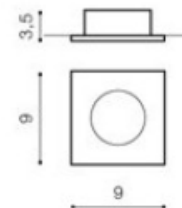

### PARAMETRY ŹRÓDŁA ŚWIATŁA / LIGHTING PARAMETERS:

BUDOWA / CONSTRUCTION :	ILOŚĆ / QUANTITY	MATERIAŁ / MATERIAL	KOLOR / COLOR
• konstrukcja / type	1	aluminium / metal / aluminum / metal	-

WYMIARY / DIMENSION (cm) :	WYSOKOŚĆ / HEIGHT	ŚREDNICA / SZEROKOŚĆ DIAMETER / WIDTH	DŁUGOŚĆ / LENGTH
• lampa / lamp	3,5	9	9
• otwór montażowy / inlet opening	-	5,7	-

WYPOSAŻENIE / EQUIPMENT :	RODZAJ / TYPE	DŁUGOŚĆ / LENGTH	KOLOR / COLOR
• złącze GU10 / connector GU10	w zestawie / included	-	-
• instrukcja montażu / instruction	w zestawie / included	-	-

OPAKOWANIE / PACKAGE (cm) :	KARTON / BOX 1	KARTON / BOX 2	KARTON / BOX 3
• wysokość / height	5	-	-
• szerokość / width	10	-	-
• głębokość / depth	10	-	-
• waga brutto (kg) / gross weight	0,2	-	-
• waga netto (kg) / net weight	0,16	-	-