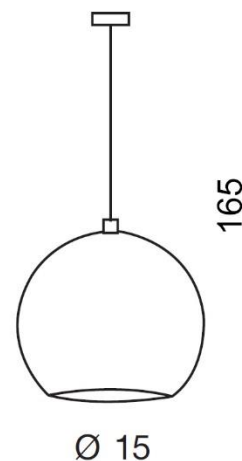

NOA 1

RODZAJ / TYPE : WISZĄCA / PENDANT

ŹRÓDŁO ŚWIATŁA / SOURCE: E14 1xMax. 40W

	Black/Gold	AZ1033	PL-1020	5901238410331
	Chrome/White	AZ1045	PL-10200	5901238410454

PARAMETRY ŹRÓDŁA ŚWIATŁA / LIGHTING PARAMETERS:

BUDOWA / CONSTRUCTION :	ILOŚĆ / QUANTITY	MATERIAŁ / MATERIAL	KOLOR / COLOR
• konstrukcja / type	1	metal / metal	-
• klosz / shade	1	metal / metal	-
• podsufitka / ceiling base	1	metal / metal	-

WYMIARY / DIMENSION (cm) :	WYSOKOŚĆ / HEIGHT	ŚREDNICA / SZEROKOŚĆ DIAMETER / WIDTH	DŁUGOŚĆ / LENGTH
• lampa / lamp	165	15	-
• klosz / shade	12	15	-
• podsufitka / ceiling base	2,5	12	-
• regulacja wysokości / height adjustment	tak / yes		

OPAKOWANIE / PACKAGE (cm) :	KARTON 1 / BOX 1	KARTON 2 / BOX 2	KARTON 3 / BOX 3
• wysokość / height	21	-	-
• szerokość / width	17	-	-
• głębokość / depth	17	-	-
• waga brutto (kg) / gross weight	0,8	-	-
• waga netto (kg) / net weight	0,7	-	-