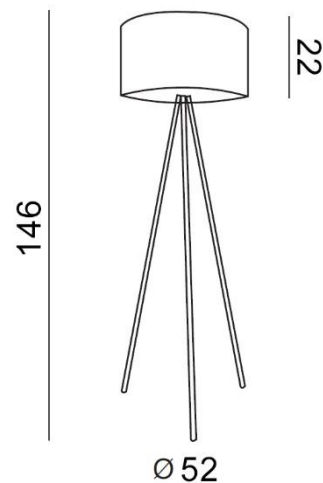

FINN

RODZAJ / TYPE : STOJĄCA / FLOOR

ŹRÓDŁO ŚWIATŁA / SOURCE : 1 x E27 Max. 60W

	Copper/black	AZ3010	5901238430100
	Copper/grey	AZ3011	5901238430117
	Copper/white	AZ3009	5901238430094
	Black	AZ1039	5901238410393
	Grey	AZ2967	5901238429678
	White	AZ1037	5901238410379

WYMIARY / DIMENSION (cm) :	WYSOKOŚĆ / HEIGHT	ŚREDNICA / SZEROKOŚĆ DIAMETER / WIDTH	DŁUGOŚĆ / LENGTH
• lampa / lamp	146	52	52
• klosz / shade	22	45	-

WYPOSAŻENIE / EQUIPMENT :	RODZAJ / TYPE	DŁUGOŚĆ / LENGTH	KOLOR / COLOR
• przewód zasilający / power cord	w zestawie / included	190	-
• wyłącznik na przewodzie / switch on the wire	w zestawie / included	-	-
• wtyczka / plug	w zestawie / included	-	-
• instrukcja montażu / instruction	w zestawie / included	-	-

OPAKOWANIE / PACKAGE (cm) :	KARTON 1 / BOX 1	KARTON 2 / BOX 2	KARTON 3 / BOX 3
• wysokość / height	29	-	-
• szerokość / width	47	-	-
• głębokość / depth	47	-	-
• waga brutto (kg) / gross weight	3,2	-	-
• waga netto (kg) / net weight	2,9	-	-