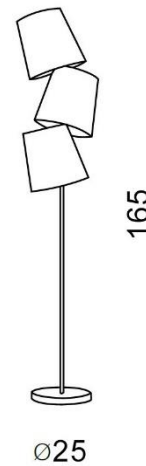

## SVEA

RODZAJ / TYPE : STOJĄCA / FLOOR

ŹRÓDŁO ŚWIATŁA / SOURCE : 3 x E27 Max. 40W

Black	AZ1023	FL-10047	5901238410232
-------	--------	----------	---------------

### PARAMETRY ŹRÓDŁA ŚWIATŁA / LIGHTING PARAMETERS:

BUDOWA / CONSTRUCTION :	ILOŚĆ / QUANTITY	MATERIAŁ / MATERIAL	KOLOR / COLOR
• konstrukcja / type	1	metal / plastic / metal / plastic	-
• klosz / shade	1	plastik / plastic	-
• podstawa / basic	1	metal / metal	-

WYMIARY / DIMENSION (cm) :	WYSOKOŚĆ / HEIGHT	ŚREDNICA / SZEROKOŚĆ DIAMETER / WIDTH	DŁUGOŚĆ / LENGTH
• lampa / lamp	165	25	32
• klosz / shade	24	25	-
• podstawa / basic	3	25	-

WYPOSAŻENIE / EQUIPMENT :	RODZAJ / TYPE	DŁUGOŚĆ / LENGHT	KOLOR / COLOR
• przewód zasilający / power cord	w zestawie / included	1 x 200 cm	
• wyłącznik na przewodzie / switch on the wire	w zestawie / included		
• instrukcja montażu / instruction	w zestawie / included		