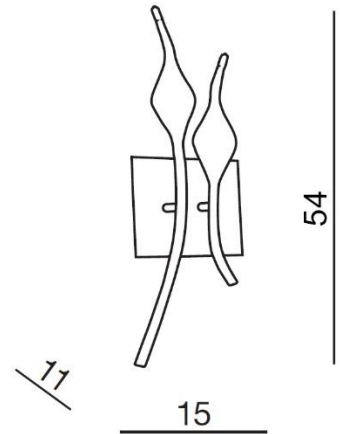

SNAKE WALL

RODZAJ / TYPE : KINKIET / WALL

ŹRÓDŁO ŚWIATŁA / SOURCE : 2 x G4 Max.20W

	Chrome	AZ0046	MB6219-2B	5901238400462
	White	AZ0047	MB6219-2B	5901238400479
	Black	AZ1018	MB6219-2B	5901238410188
	Gold	AZ2569	MB6219-2B	5901238425694

PARAMETRY ŹRÓDŁA ŚWIATŁA / LIGHTING PARAMETERS:

BUDOWA / CONSTRUCTION :	ILOŚĆ / QUANTITY	MATERIAŁ / MATERIAL	KOLOR / COLOR
• konstrukcja / type	1	metal / metal	-

WYMIARY / DIMENSION (cm) :	WYSOKOŚĆ / HEIGHT	ŚREDNICA / SZEROKOŚĆ / DIAMETER / WIDTH	DŁUGOŚĆ / LENGTH
• lampa / lamp	54	15	11

OPAKOWANIE / PACKAGE (cm) :	KARTON 1 / BOX 1	KARTON 2 / BOX 2	KARTON 3 / BOX 3
• wysokość / height	14	-	-
• szerokość / width	23	-	-
• głębokość / depth	58	-	-
• waga brutto (kg) / gross weight	1,6	-	-
• waga netto (kg) / net weight	1,4	-	-