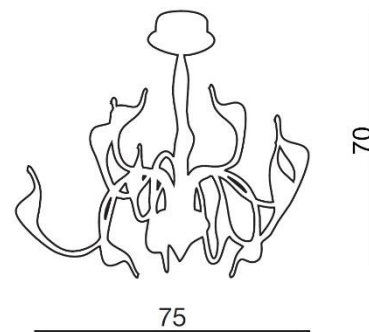

## SNAKE PENDANT

RODZAJ / TYPE : WISZĄCA / PENDANT

ŹRÓDŁO ŚWIATŁA / SOURCE : 12 x G4 Max.20W

	Black	AZ1017	MD6230-12	5901238410171
	Chrome	AZ0044	MD6230-12	5901238400448
	Gold	AZ2568		5901238425687

### PARAMETRY ŹRÓDŁA ŚWIATŁA / LIGHTING PARAMETERS:

BUDOWA / CONSTRUCTION :	ILOŚĆ / QUANTITY	MATERIAŁ / MATERIAL	KOLOR / COLOR
• konstrukcja / type	1	metal / metal	-
• podsufitka / ceiling base	1	metal / metal	-

WYMIARY / DIMENSION (cm) :	WYSOKOŚĆ / HEIGHT	ŚREDNICA / SZEROKOŚĆ / DIAMETER / WIDTH	DŁUGOŚĆ / LENGTH
• lampa / lamp	70	75	-
• podsufitka / ceiling base	6	20	-

WYPOSAŻENIE / EQUIPMENT :	RODZAJ / TYPE	DŁUGOŚĆ / LENGTH	KOLOR / COLOR
• instrukcja montażu / installation manual	w zestawie / included	-	-
• zestaw montażowy / mounting kit	w zestawie / included	-	-