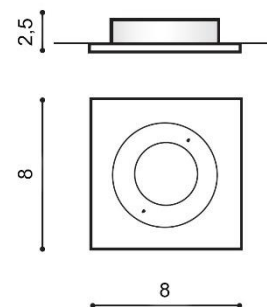

PABLO

RODZAJ / TYPE : WPUST / INPUT

ŹRÓDŁO ŚWIATŁA / SOURCE : GU10 1 x 7W

	Aluminum	AZ1015	GM2107	5901238410157
	White	AZ0817	GM2107	5901238408178

PARAMETRY ŹRÓDŁA ŚWIATŁA / LIGHTING PARAMETERS:				
---	--	--	--	--

BUDOWA / CONSTRUCTION :	ILOŚĆ / QUANTITY	MATERIAŁ / MATERIAL	KOLOR / COLOR
• konstrukcja / type	1	aluminium / aluminum	-

WYMIARY / DIMENSION (cm) :	WYSOKOŚĆ / HEIGHT	ŚREDNICA / SZEROKOŚĆ DIAMETER / WIDTH	DŁUGOŚĆ / LENGTH
• lampa / lamp	2,5	8	8
• otwór montażowy / inlet opening	-	6	-

OPAKOWANIE / PACKAGE (cm) :	KARTON / BOX 1	KARTON / BOX 2	KARTON / BOX 3
• wysokość / height	3,5	-	-
• szerokość / width	8,5	-	-
• głębokość / depth	8,5	-	-
• waga brutto (kg) / gross weight	0,14	-	-
• waga netto (kg) / net weight	0,1	-	-