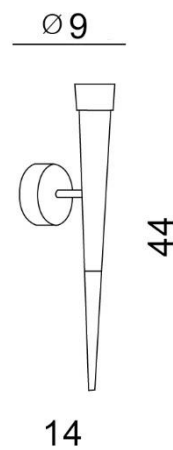

BRINA WALL

RODZAJ / TYPE : KINKIET / WALL

ŹRÓDŁO ŚWIATŁA / SOURCE : LED 1 x 7W

Chrome	AZ1009	LW9003-1 CH	5901238410096
Black	AZ1010	LW9003-1 BK	5901238410102

PARAMETRY ŹRÓDŁA ŚWIATŁA / LIGHTING PARAMETERS:

BUDOWA / CONSTRUCTION :	ILOŚĆ / QUANTITY	MATERIAŁ / MATERIAL	KOLOR / COLOR
• konstrukcja / type	1	metal/szko / metal/glass	-

WYMIARY / DIMENSION (cm) :	WYSOKOŚĆ / HEIGHT	ŚREDNICA / SZEROKOŚĆ / DIAMETER / WIDTH	DŁUGOŚĆ / LENGTH
• lampa / lamp	44	9	14
• klosz / shade	-	5,5	-

WYPOSAŻENIE / EQUIPMENT :	RODZAJ / TYPE	DŁUGOŚĆ / LENGHT	KOLOR / COLOR
• instrukcja montażu / instruction	w zestawie / included	-	-
• zestaw montażowy / mounting kit	w zestawie / included	-	-

OPAKOWANIE / PACKAGE (cm) :	KARTON 1 / BOX 2	KARTON 2 / BOX 2	KARTON 3 / BOX 3
• wysokość / height	17,5	-	-
• szerokość / width	49	-	-
• głębokość / depth	14	-	-
• waga brutto (kg) / gross weight	0,8	-	-
• waga netto (kg) / net weight	0,7	-	-