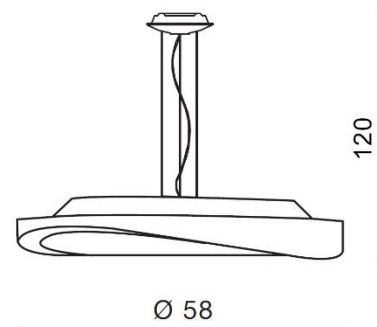

CIRCULO 58

RODZAJ / TYPE : WISZĄCA / PENDANT

ŹRÓDŁO ŚWIATŁA / SOURCE : 4 X E27 Max. 60W

	Chrome	AZ0988	MD5657L	5901238409885
	White	AZ0989	MD5657L	5901238409892

PARAMETRY ŹRÓDŁA ŚWIATŁA / LIGHTING PARAMETERS:

WYMIARY / DIMENSION (cm) :	WYSOKOŚĆ / HEIGHT	ŚREDNICA / SZEROKOŚĆ DIAMETER / WIDTH	DŁUGOŚĆ / LENGTH
• lampa / lamp	120	58	-
• klosz / shade	11	58	-
• podsufitka / ceiling base	5	16	-
• regulacja wysokości / height adjustment	tak / yes	-	-

WYPOSAŻENIE / EQUIPMENT :	RODZAJ / TYPE	DŁUGOŚĆ / LENGTH	KOLOR / COLOR
• instrukcja montażu / installation manual	w zestawie / included	-	-
• zestaw montażowy / mounting kit	w zestawie / included	-	-

OPAKOWANIE / PACKAGE (cm) :	KARTON 1 / BOX 1	KARTON 2 / BOX 2	KARTON 3 / BOX 3
• wysokość / height	26	-	-
• szerokość / width	61	-	-
• głębokość / depth	61	-	-
• waga brutto (kg) / gross weight	7,8	-	-
• waga netto (kg) / net weight	7,1	-	-