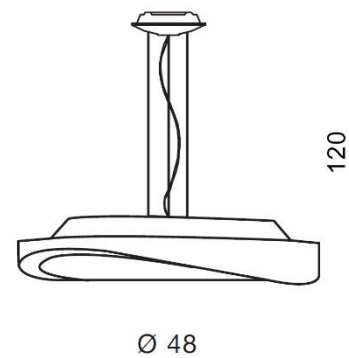

CIRCULO 48

RODZAJ / TYPE : WISZĄCA / PENDANT

ŹRÓDŁO ŚWIATŁA / SOURCE : 3 X E27 Max.60W

	Chrome	AZ0986	MD5657M	5901238409861
	White	AZ0987	MD5657M	5901238409878

PARAMETRY ŹRÓDŁA ŚWIATŁA / LIGHTING PARAMETERS:

WYMIARY / DIMENSION (cm) :	WYSOKOŚĆ / HEIGHT	ŚREDNICA / SZEROKOŚĆ DIAMETER / WIDTH	DŁUGOŚĆ / LENGTH
• lampa / lamp	120	48	-
• klosz / shade	9,5	48	-
• podsufitka / ceiling base	4	16	-
• regulacja wysokości / height adjustment	tak / yes	-	-