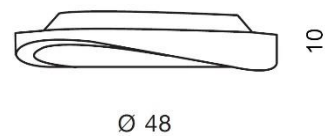

CIRCULO 48 TOP

RODZAJ / TYPE : PLAFON / TOP

ŹRÓDŁO ŚWIATŁA / SOURCE : 3 x E27 Max.60W

	Chrome	AZ0982	MX5657M	5901238409823
	White	AZ0983	MX5657M	5901238409830

PARAMETRY ŹRÓDŁA ŚWIATŁA / LIGHTING PARAMETERS:

BUDOWA / CONSTRUCTION :	ILOŚĆ / QUANTITY	MATERIAŁ / MATERIAL	KOLOR / COLOR
• konstrukcja / type	1	metal, szkło / metal ,glass	-
• klosz / shade	1	metal / szkło / metal / glass	-

WYMIARY / DIMENSION (cm) :	WYSOKOŚĆ / HEIGHT	ŚREDNICA / SZEROKOŚĆ DIAMETER / WIDTH	DŁUGOŚĆ / LENGTH
• lampa / lamp	10	48	-