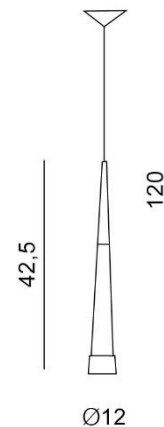

## BRINA 1

RODZAJ / TYPE : WISZĄCA / PENDANT

ŹRÓDŁO ŚWIATŁA / SOURCE : LED 1 x 7W

Chrome	AZ0932	LP9003-1	5901238409328
Black	AZ0954	LP9003-4	5901238409540

### PARAMETRY ŹRÓDŁA ŚWIATŁA / LIGHTING PARAMETERS:

BUDOWA / CONSTRUCTION :	ILOŚĆ / QUANTITY	MATERIAŁ / MATERIAL	KOLOR / COLOR
• konstrukcja / type	1	metal / akryl / metal / acryl	-
• klosz / shade	1	metal / akryl / metal / acryl	-
• podsufitka / ceiling base	1	metal / metal	-

WYMIARY / DIMENSION (cm) :	WYSOKOŚĆ / HEIGHT	ŚREDNICA / SZEROKOŚĆ / DIAMETER / WIDTH	DŁUGOŚĆ / LENGTH
• lampa / lamp	120	12	-
• klosz / shade	42,5	5,5	-
• podsufitka / ceiling base	7	12	-
• regulacja wysokości / height adjustment	tak / yes	-	-

WYPOSAŻENIE / EQUIPMENT :	RODZAJ / TYPE	DŁUGOŚĆ / LENGHT	KOLOR / COLOR
• instrukcja montażu / instruction	w zestawie / included	-	-
• zestaw montażowy / mounting kit	w zestawie / included	-	-

OPAKOWANIE / PACKAGE (cm) :	KARTON 1 / BOX 1	KARTON 2 / BOX 2	KARTON 3 / BOX 3
• wysokość / height	15	-	-
• szerokość / width	59	-	-
• głębokość / depth	15	-	-
• waga brutto (kg) / gross weight	0,8	-	-
• waga netto (kg) / net weight	0,7	-	-