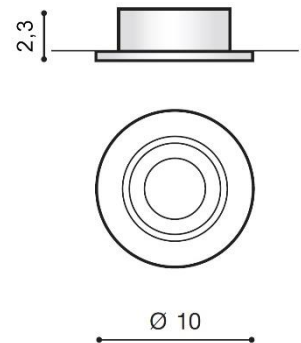

CARLO

RODZAJ / TYPE : WPUST / INPUT

ŹRÓDŁO ŚWIATŁA / SOURCE : 1x GU10 Max.50W

	Aluminum	AZ0804	GM2102	5901238408048
	White	AZ0805	GM2102	5901238408055

PARAMETRY ŹRÓDŁA ŚWIATŁA / LIGHTING PARAMETERS:

BUDOWA / CONSTRUCTION :	ILOŚĆ / QUANTITY	MATERIAŁ / MATERIAL	KOLOR / COLOR
• konstrukcja / type	1	aluminium / aluminum	-

WYMIARY / DIMENSION (cm) :	WYSOKOŚĆ / HEIGHT	ŚREDNICA / SZEROKOŚĆ DIAMETER / WIDTH	DŁUGOŚĆ / LENGTH
• lampa / lamp	2,3	10	-
• otwór montażowy / inlet opening	-	8	-
• kierunek źródła światła jest regulowany / direction of the light source is ajustabl	tak / yes	-	-

WYPOSAŻENIE / EQUIPMENT :	RODZAJ / TYPE	DŁUGOŚĆ / LENGTH	KOLOR / COLOR
• złącze GU10 / connector GU10	zestawie / included	-	-
• instrukcja montażu / instruction	zestawie / included	-	-

OPAKOWANIE / PACKAGE (cm) :	KARTON / BOX 1	KARTON / BOX 2	KARTON / BOX 3
• wysokość / height	4,5	-	-
• szerokość / width	12	-	-
• głębokość / depth	12	-	-
• waga brutto (kg) / gross weight	0,19	-	-
• waga netto (kg) / net weight	0,14	-	-