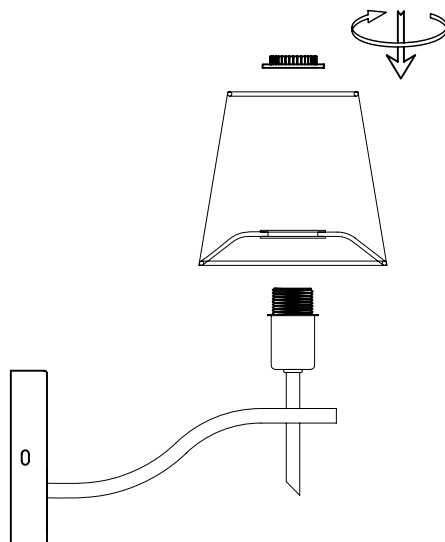

Model:2286-1W

NAME:PRINCESA

**Azardo**<sup>®</sup>

①

②

③

④

⑤