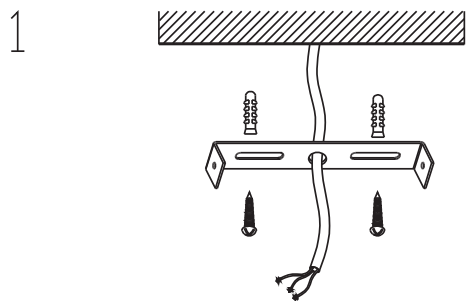

Model:MD6008/300

MNazwa:SWEET 30

Azzardo®

5