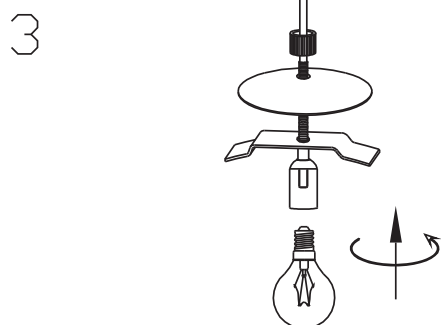

Model:MD6008/300

MNazwa:SWEET 30

Azzardo®

5