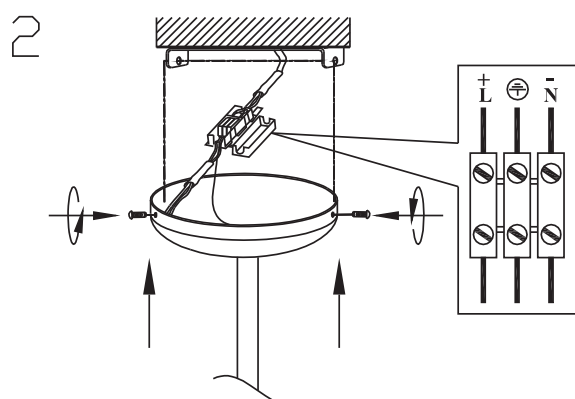

Model:MD6008/300

MNazwa:SWEET 30

Azzardo®

5