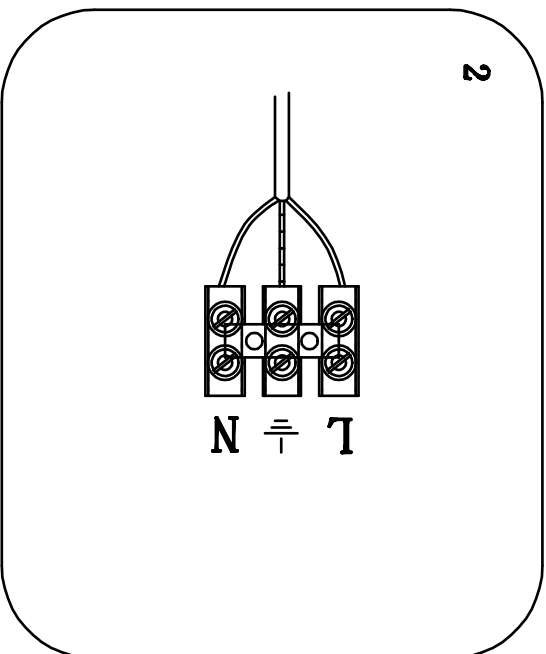

AZZARDO®

ACRYLIO WISZACA 70 CM LAMPA