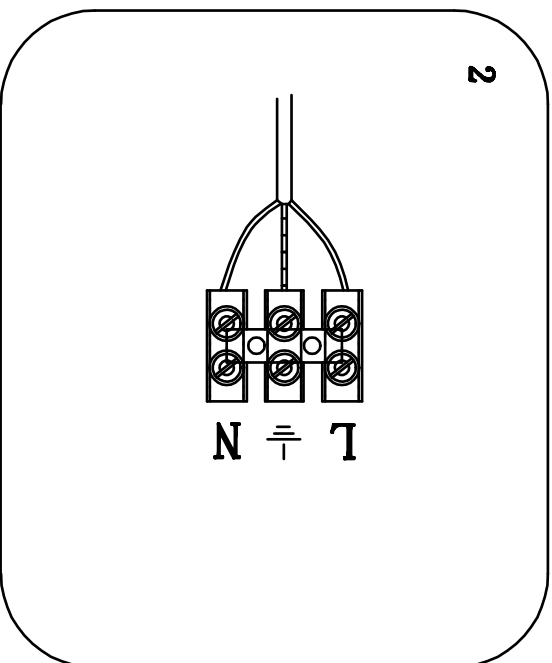

AZZARDO®

ACRYLIO WISZĄCA 40 CM LAMPA