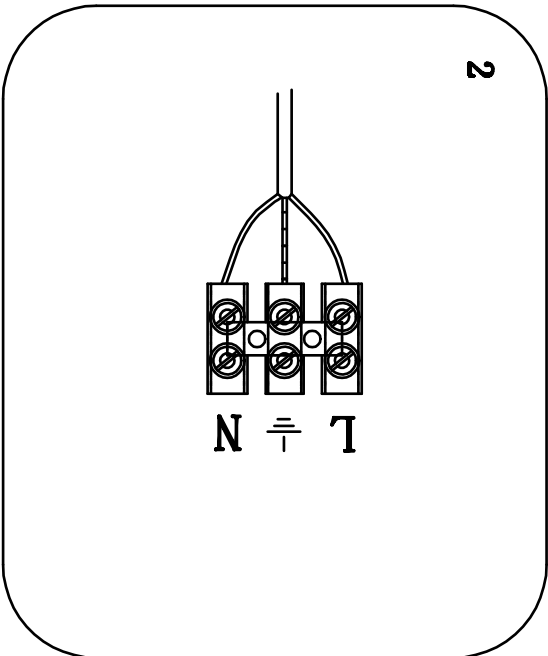

AZZARDO®

ACRYLIO PLAFON 70 CM LAMPA