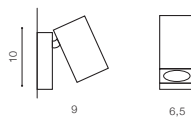

- BLACK (BK) . . . . . **AZ4514**
- DARK GREY (DGR) . . . . . **AZ4515**

TILT 90°

\* - EXPLANATION SHORTCUT PAGE 2 (E)