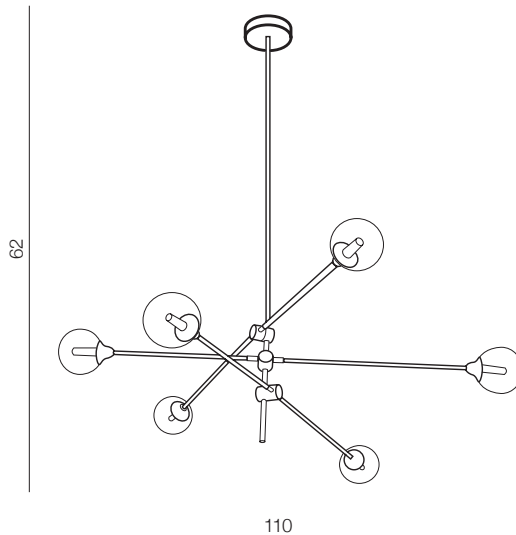

Solen 6

new

2

Solen 6

AZ4700

(black/gold)

E14 6x Max 40W
metal/glass