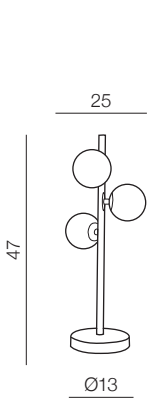

Sybilla

54

Sybilla 3 table

AZ2103

G9 3x Max 25W
metal/opal glass

Sybilla 6 floor

AZ2101

G9 6x Max 25W
metal/opal glass

Sybilla 7 pendant

AZ2102

G9 7x Max 25W
metal/opal glass

Sybilla 10 pendant

AZ2100

G9 10x Max 25W
metal/opal glass