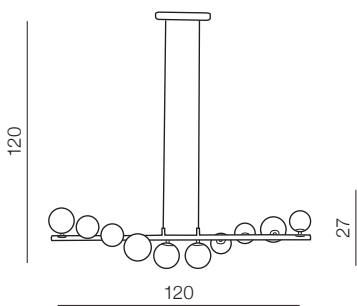

Sybilla

27

new

Sybilla 10 pendant

- 1 **AZ2100** (chrome)
- new 2 **AZ4404** (black)
- new 3 **AZ4407** (gold)

G9 10x Max 25W
metal/glass