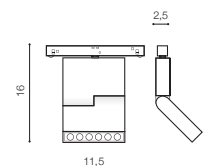

beam angle: 60°

COLOUR / NEW INDEX NO.

- 3000K WHITE (WH) . . . . . **AZ4622**
- 3000K BLACK (BK) . . . . . **AZ4621**
- 4000K WHITE (WH) . . . . . **AZ4624**
- 4000K BLACK (BK) . . . . . **AZ4623**

ROTATION POSSIBLE WITH TRACK MAGNETIC27 ONLY