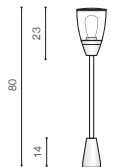

* - EXPLANATION SHORTCUT PAGE 2 (E)